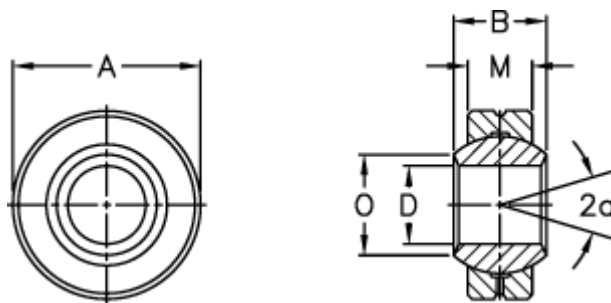

Varenummer: 03355204
Beskrivelse: Fluro ledleje GXO 20.46

Mål

a (grader)	= 14
Ah6	= 46
B	= 25
DH7	= 20
Dynamisk radial belastning C (kN)	= 31
M	= 18
O	= 24.3
Statisk radial belastning C0 (kN)	= 268

Vægt (g) = 200